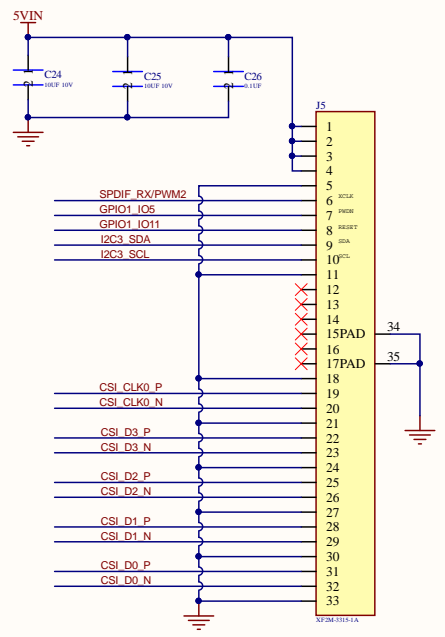

Synchronous Audio/GPIO

MH1