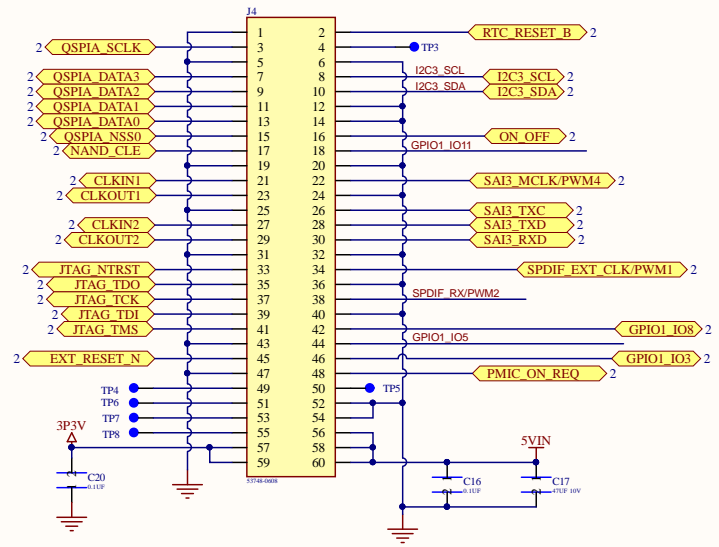

Synchronous Audio/GPIO

MH1